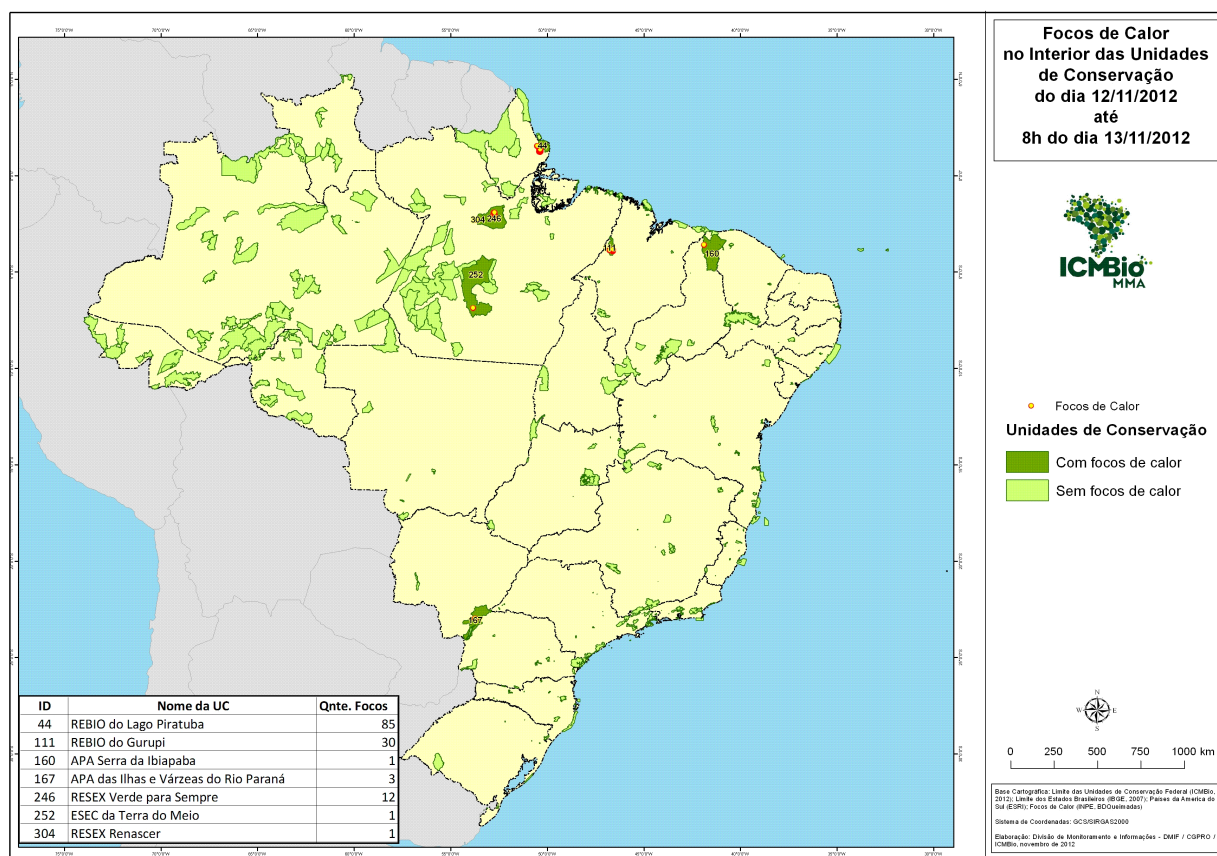

NOTA INFORMATIVA

Incêndios Florestais em Unidades de Conservação Federais

13 de Novembro de 2012

Figura 1: Unidades de Conservação Federais com focos de calor identificados por meio do monitoramento de satélites do INPE.

UNIDADES DE CONSERVAÇÃO EM NÍVEL II

01.REBIO do Lago Piratuba

Área da UC: 392.474,74 ha

Brigadistas contratados: 21

Parceiros mobilizados: Defesa Civil Estadual, Defesa Civil Nacional, Corpo de Bombeiros Militares /AP, IBAMA, Exército e Força Aérea Brasileira.