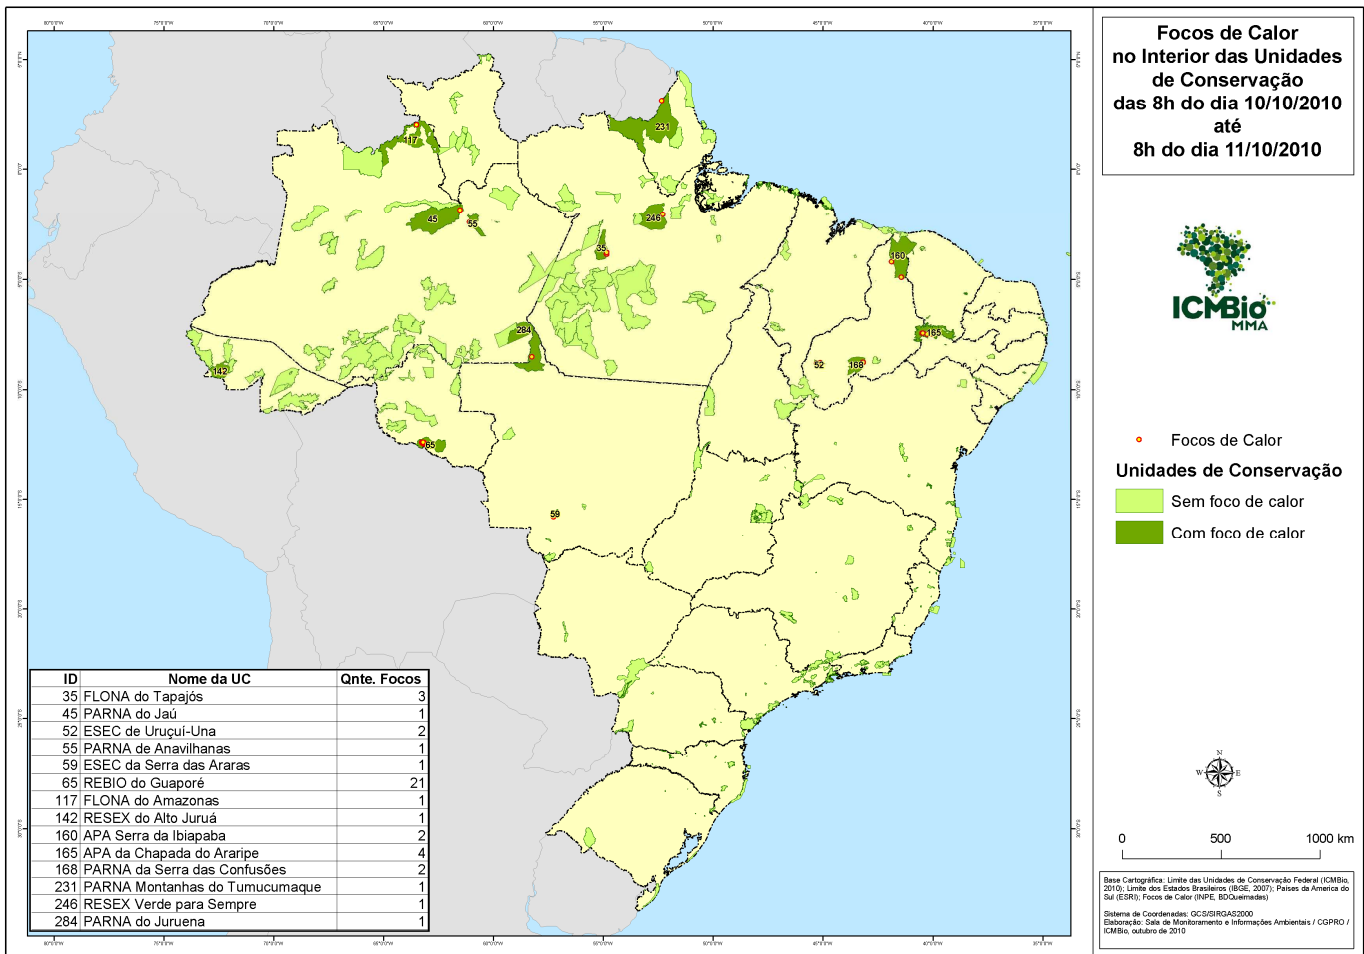

SERVIÇO PÚBLICO FEDERAL

MINISTÉRIO DO MEIO AMBIENTE
INSTITUTO CHICO MENDES DE CONSERVAÇÃO DA BIODIVERSIDADE
DIRETORIA DE UNIDADES DE CONSERVAÇÃO DE PROTEÇÃO INTEGRAL
COORDENAÇÃO GERAL DE PROTEÇÃO AMBIENTAL

NOTA INFORMATIVA – Incêndios Florestais em Unidades de Conservação – 11 de outubro de 2010

Eventos ocorrendo NÍVEL DE ACIONAMENTO II

1. Reserva Biológica Nascentes da Serra do Cachimbo - PA

Área: 342.191 ha

Situação atual: Incêndio extinto, desmobilização e retração dos brigadistas para Cuiabá

Área impactada neste evento: ainda não estimada.

Área impactada total da Unidade neste ano: ainda não estimada.

2. Parque Nacional Serra das Confusões